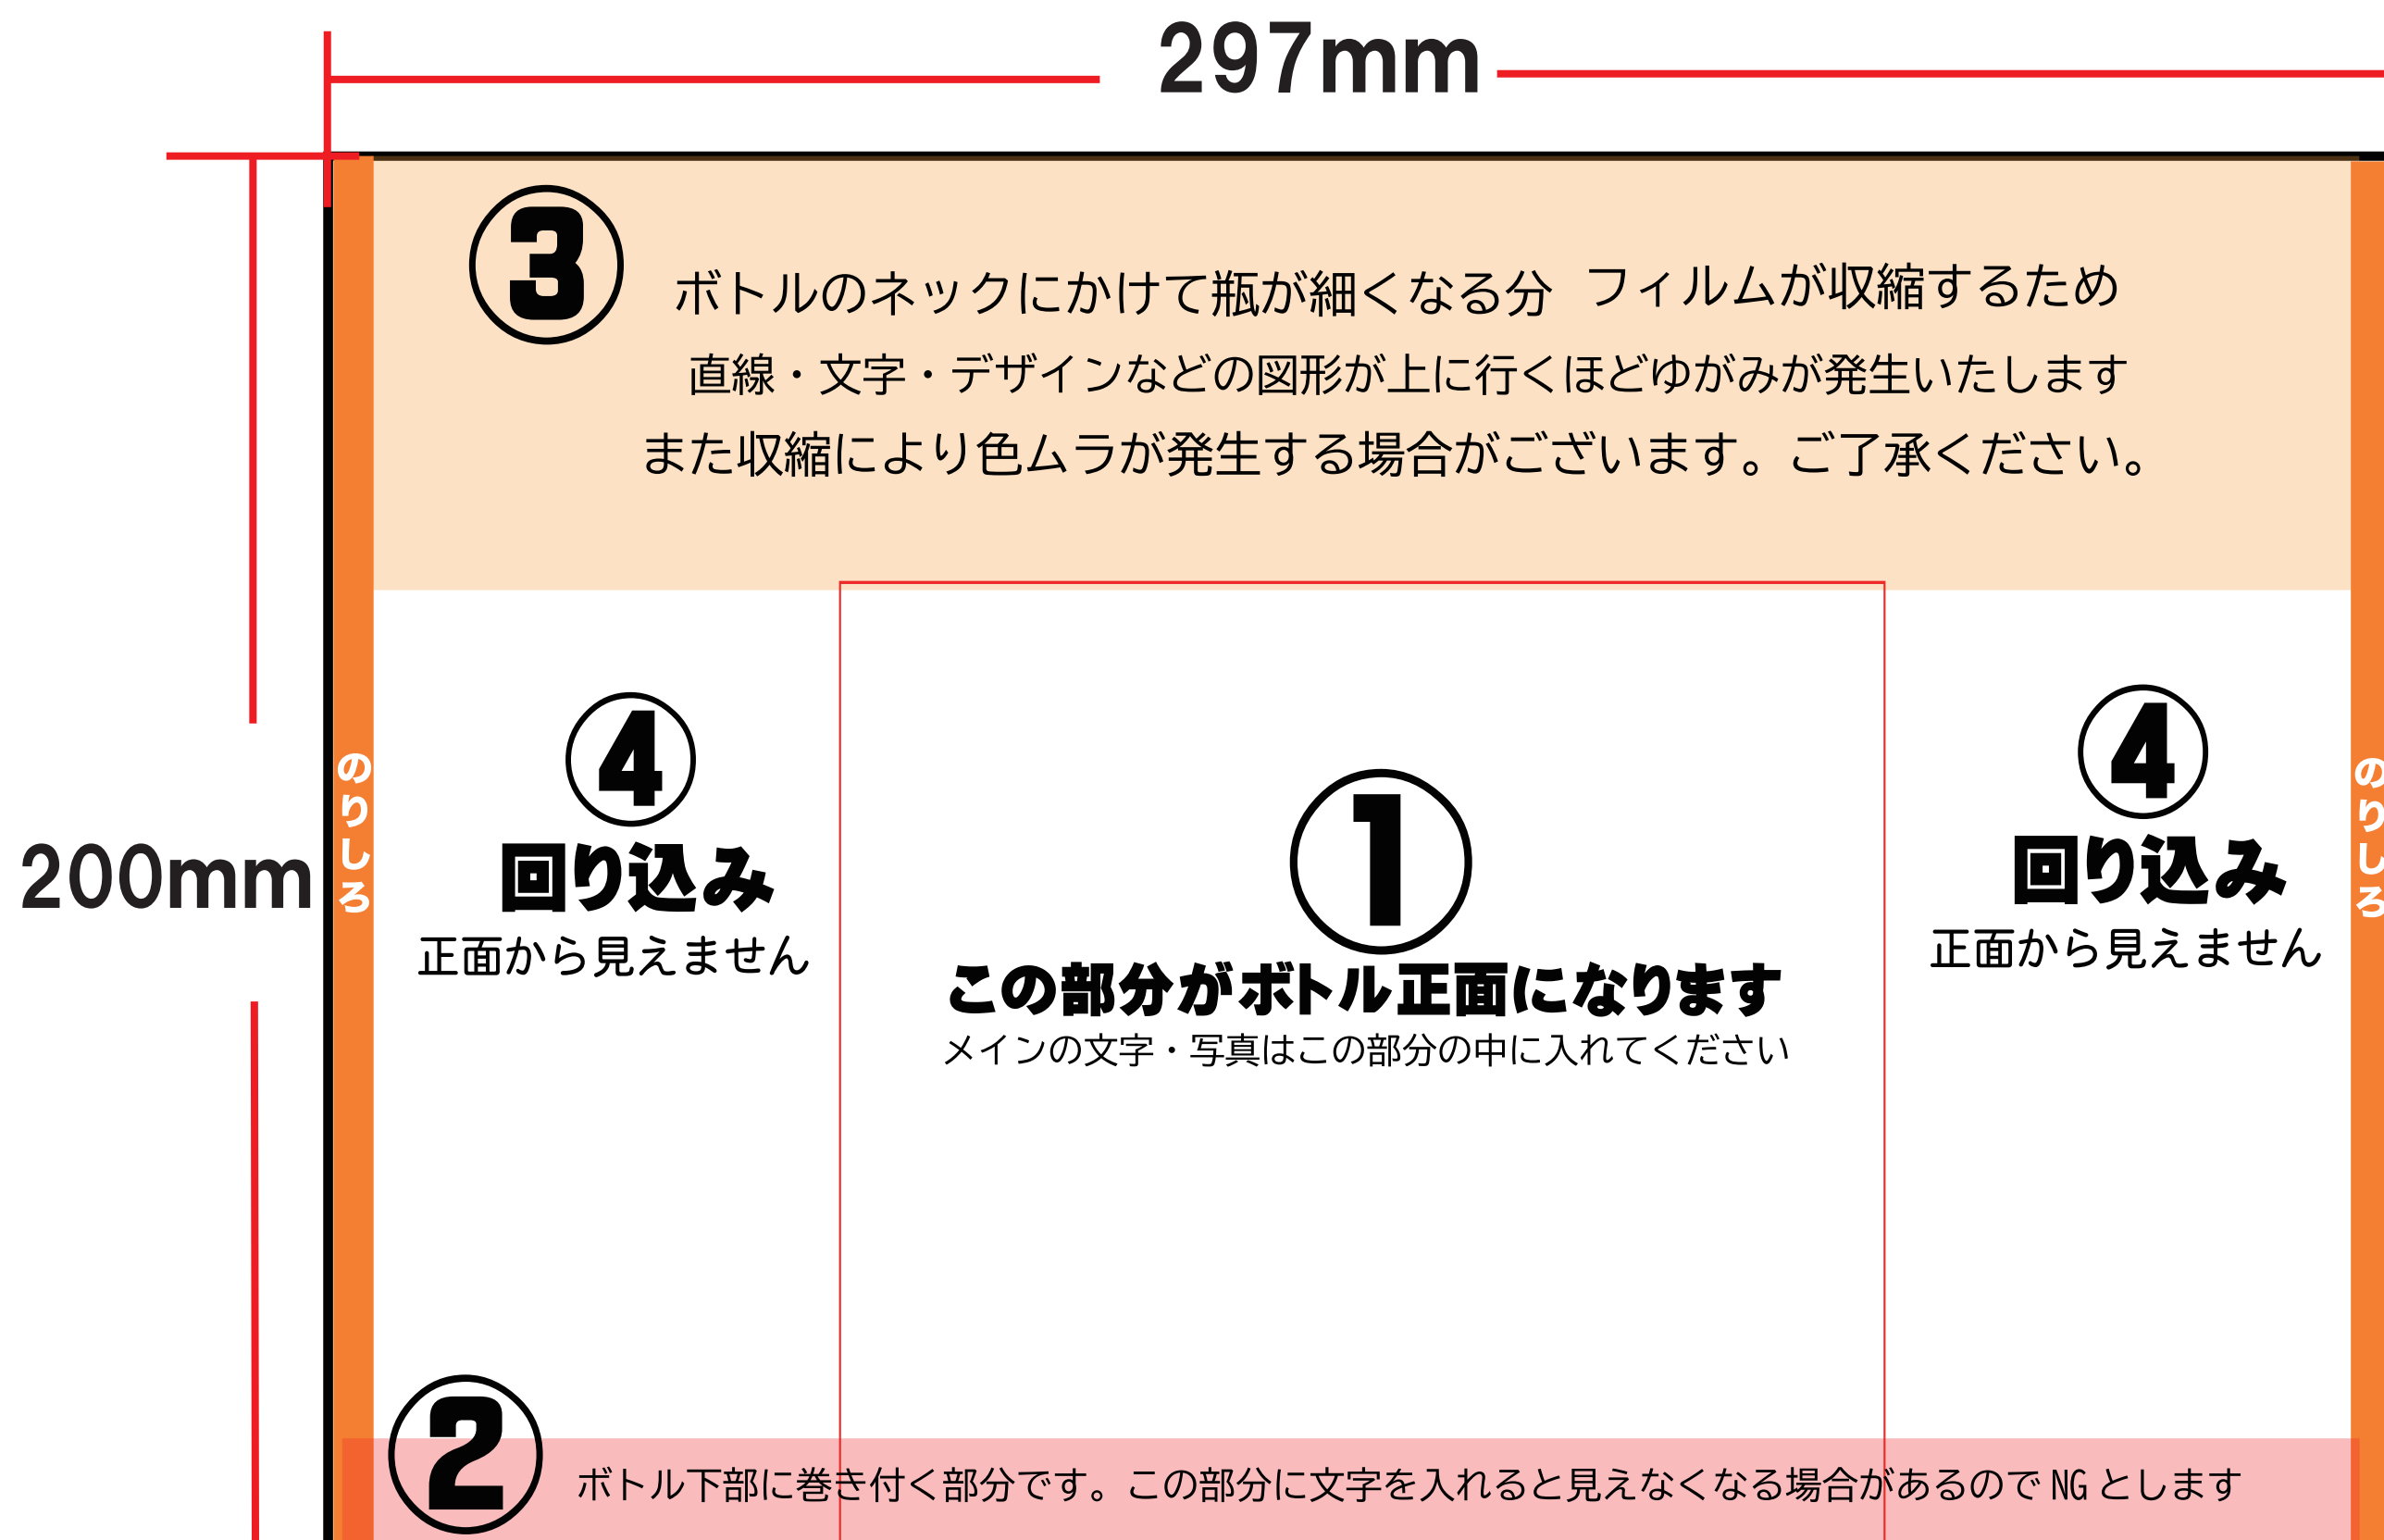

ご入稿の要綱

ほぼ A4 横サイズいっぱいにお作りください

- ※背景は太黒枠いっぱいにお作りください
- ※②の部分に文字を入れ不要お願いいたします
- ※③の部分に写真・キャラクターを入れるとフィルムの収縮の為画像が伸びたようになります
- ※文字はアウトライン化をお願いいたします。

画像でお送りいただく場合も**A4 横サイズで**
上記レイアウトをお守りいただき
300dpi以上の画質でお送りください
JPEG/PSD/PNG データでお送りください